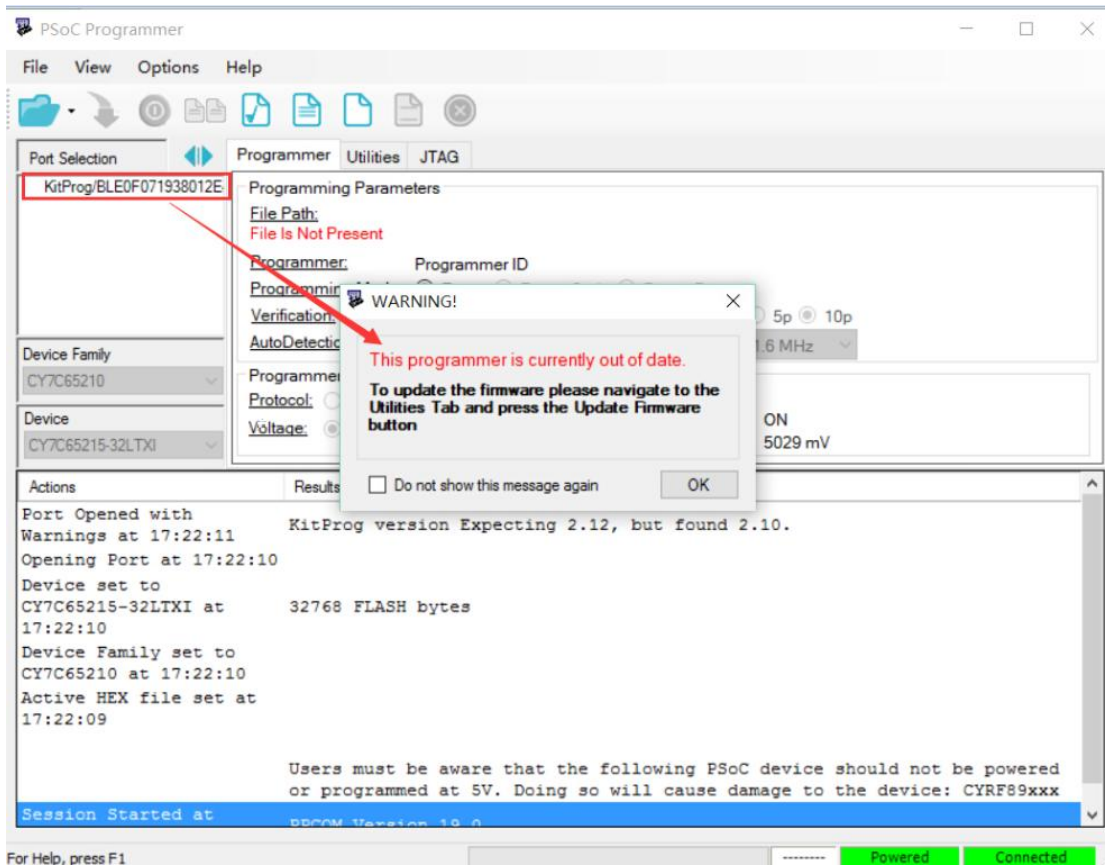

1 CySma t

2 CY8CKIT-042-BLE Kit ONLY PACKAGE

3 PSoC C eato

1.9GB

3. USB Dongle KitP og
USB Dongle PSoC P og amme
KitP og

Utilities—Upgrade Firmware KitProg

hex

4. PSoC_4_BLE_CapSense_Slide_LED
 PSoC C eato PSoC_4_BLE_CapSense_Slide_LED.cyw k