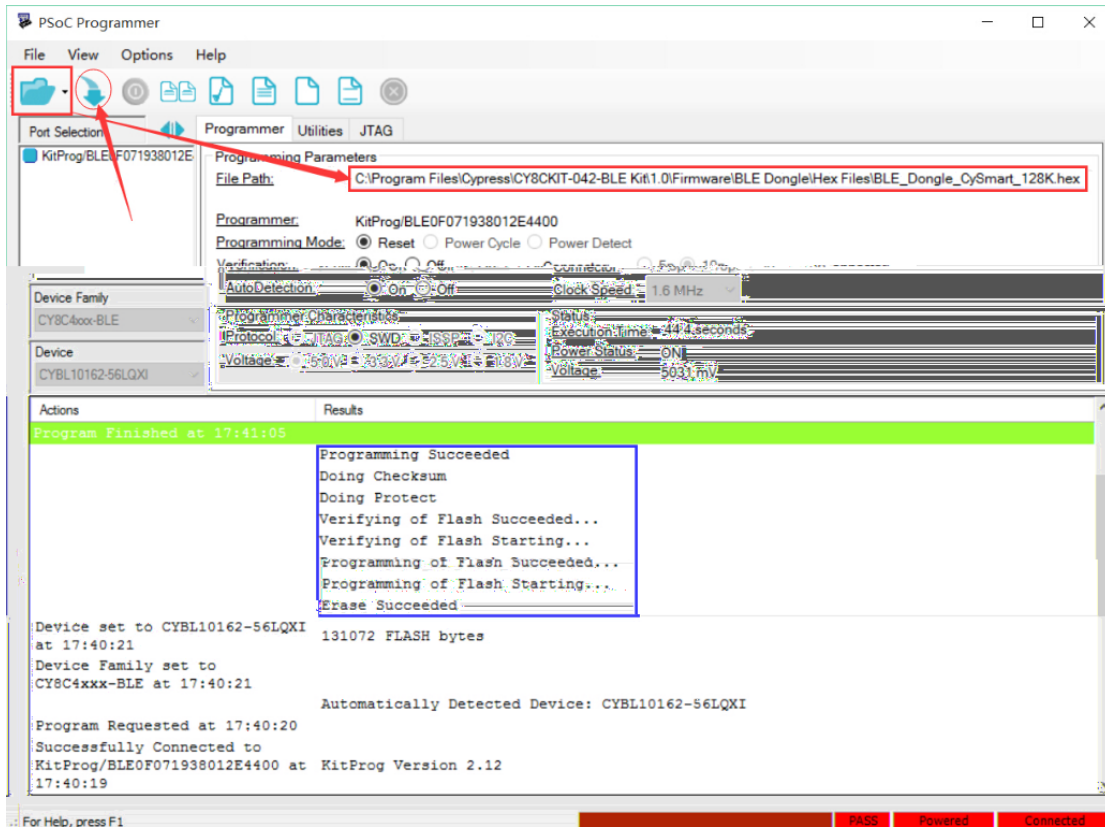

1 CySma t

2 CY8CKIT-042-BLE Kit ONLY PACKAGE

3 PSoC C eato

1.9GB

3. USB Dongle KitP og
USB Dongle PSoC P og amme
KitP og

Utilities—Upgrade Firmware KitProg

hex

4. PSoC_4_BLE_CapSense_Slide_LED
 PSoC C eato PSoC_4_BLE_CapSense_Slide_LED.cyw k